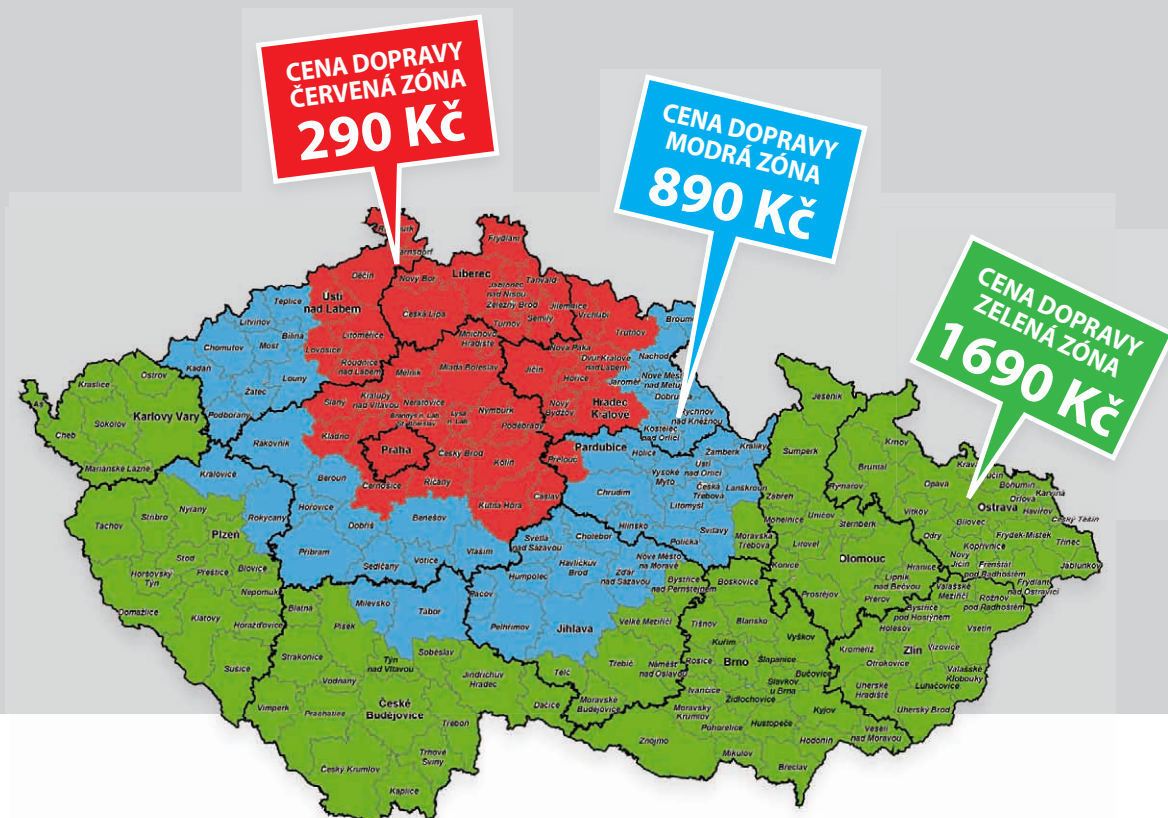

**NÁBYTEK
HONZA**

Při nákupu **nad 50000 Kč** doprava **ZDARMA**.
Drobné zásilky 99 Kč.

MONTÁŽ:

V červené zóně – ZDARMA (většina nábytku, vyjma tabulí)
V modré a zelené zóně – individuální kalkulace na montáž.
Při menších objednávkách individuální cena dopravy.

Sídlo společnosti:

NÁBYTEK HONZA s. r. o.

Masarykovo náměstí 701, 295 01 Mnichovo Hradiště

tel.: 326 771 195

e-mail: reditel@nabytek-honza.cz

IČO: 27198821 :: DIČ: CZ27198821