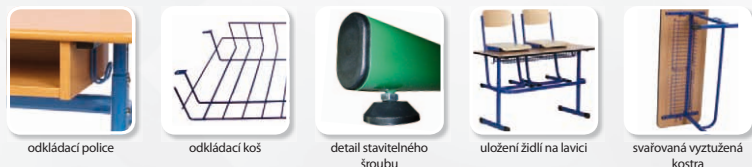

plastová krytka nohy

upevnění sedáku nýty

výšková stavitelnost

háček na zavěšení aktovky

odkládací police

odkládací koš

detail stavitelného šroubu

uložení židlí na lavici

svařovaná vyztužená kostra

příplatky:

příplatek za odkládací polici místo košů - dvoumístná lavice
příplatek za odkládací polici místo košů - jednomístná lavice
příplatek za stavitelné šrouby na lavice (4 ks)

+ 480 Kč

+ 425 Kč

+ 130 Kč

příplatky:

příplatek za 1 uzamykatelnou zásuvku
příplatek za 2 uzamykatelné zásuvky

+ 572 Kč

+ 2009 Kč

VARIANTA STAVITELNÁ

SET DANY ECO dvoumístný
SET DANY ECO jednomístný
LAVICE DANY ECO dvoumístná
LAVICE DANY ECO jednomístná
ŽIDLE DANY ECO

s košem

5618 Kč

3823 Kč

2625 Kč

2300 Kč

1635 Kč

bez koše

5198 Kč

3613 Kč

2205 Kč

2090 Kč

VARIANTA PEVNÁ

SET DANY ECO dvoumístný
SET DANY ECO jednomístný
LAVICE DANY ECO dvoumístná
LAVICE DANY ECO jednomístná
ŽIDLE DANY ECO
KATEDRA DANY ECO
ŽIDLE UČITELSKÁ DANY ECO

s košem

5345 Kč

3655 Kč

2455 Kč

2220 Kč

1535 Kč

3825 Kč

1945 Kč

bez koše

4925 Kč

3445 Kč

2125 Kč

2010 Kč