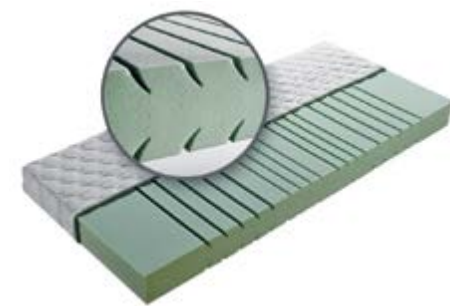

Ivana	80 × 200 cm	90 × 200 cm	120 × 200 cm	140 × 200 cm
Akční cena	2 850 Kč	3 140 Kč	4 660 Kč	4 750 Kč

NELLY PLUS

Matrace z kvalitních pěn, vyrobená bez použití lepidel. Jádro je složeno z desek polyuretanových pěn o nižší a vyšší tuhosti, což umožňuje výběr měkkí a tvrdší strany matrace. Výška matrace v potahu je 21 cm. Doporučená nosnost do 110 kg.