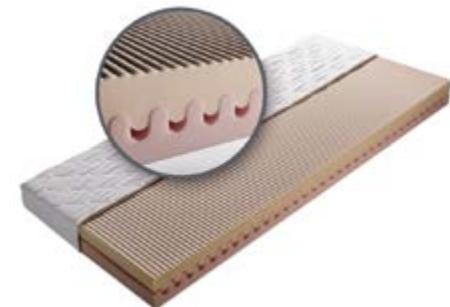

ALENA

Pěnová matrace z elastické PUR pěny, vyrobená bez použití lepidel. Speciálně strukturovaný povrch jádra matrace zajišťuje dobré přizpůsobení se tělu a optimální proudění vzduchu. Matrace je vhodná i pro polohovatelné lamelové rošty. Výška matrace v potahu je 14 cm. Doporučená nosnost do 105 kg.

Alema	80 × 200 cm	90 × 200 cm	120 × 200 cm	140 × 200 cm
Akční cena	1 960 Kč	2 100 Kč	2 860 Kč	3 190 Kč

NELLY

Matrace z kvalitních pěn, vyrobená bez použití lepidel. Jádro je složeno z desek polyuretanových pěn o nižší a vyšší tuhosti, což umožňuje výběr měkkí a tvrdší strany matrace. Výška matrace v potahu je 15 cm. Doporučená nosnost do 110 kg.