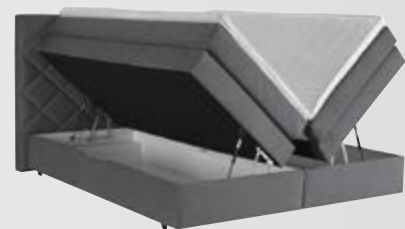

ATIKA

od 12 990 Kč

Amore 32

Lehací plocha luxusního boxspringu Atika se skládá ze tří vrstev. První vrstvou postele je jádro tvořené pružinami typu Bonell, které je uložené na základním rámu nahrazující u lůžek typu boxspring lamelový rošt. Druhou vrstvou je matrace vyrobená ze studené vysoce elastické HR pěny bez použití lepidel. Boky matrace jsou očalouněné v potahové látce. Třetí vrstvou je topper, který se využívá jako doplněk na matraci, protože podporuje ortopedické vlastnosti matrace, absorbuje část tělesného tepla, změkčuje matraci a vyrovnává nerovnoměrný tlak matrace na tělo. Úložný prostor lůžka se otevírá za pomoci plynových pístů. Možnost zakoupení dekorativních polštářů.

Postel Quarto ozvláštňuje jednoduché dělené čelo, které je jemným kontrastem vůči korpusu postele. Lůžko má mechanicky polohovací lamelový rošt, který umožňuje zvednutí hlavy v sedmi polohách a nohou v jedné poloze. Na lamelovém roštu je umístěna volně ložená matrace, která je opatřena textilním, snímatelným a prateľným potahem. Při výběru postele lze zvolit i variantu bez matrace. Úložný prostor lůžka se otevírá za pomoci plynových pístů od nohou postele. Postel je dostupná v několika barevných variantách. Dekorační přehoz a polštáře jsou zahrnuty v ceně výrobku. Rošt P11 s elektrickým polohováním hlavy možno objednat za příplatek 5 490 Kč.