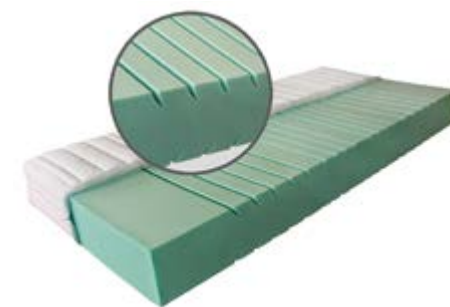

Ivana	80 × 200 cm	90 × 200 cm	120 × 200 cm	140 × 200 cm
Akční cena	2 850 Kč	3 140 Kč	4 660 Kč	4 750 Kč

NELLY PLUS

Matrace z kvalitních pěn, vyrobená bez použití lepidel. Jádro je složeno z desek polyuretanových pěn o nižší a vyšší tuhosti, což umožňuje výběr měkkí a tvrdší strany matrace. Výška matrace v potahu je 21 cm. Doporučená nosnost do 110 kg.

Nelly plus	80 × 200 cm	90 × 200 cm	120 × 200 cm	140 × 200 cm
Akční cena	2 800 Kč	3 140 Kč	4 170 Kč	4 770 Kč

IVANA PLUS

Kvalitní matrace s jádrem z velmi elastické PUR pěny o vysoké objemové hmotnosti. Velká výška matracového jádra v kombinaci s velmi nízkým (změkčeným) odporem pěny zajišťuje vysoký ležací komfort a velmi dobrou podporu těla. Výška matrace v potahu je 21 cm. Doporučená nosnost do 130 kg.