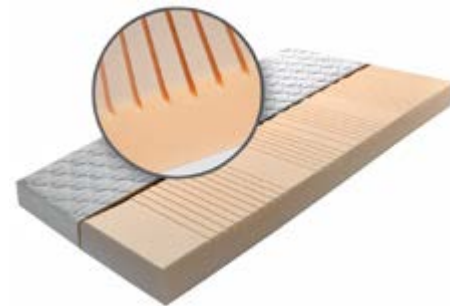

GENF

13 825 Kč

Enjoy 22
Anthra

Luxusní rozkládací pohovka Genf je vhodná jak k sezení, tak k příležitostnému spaní. Jádru matrace je vyrobeno z polyuretanové pěny. Zádová opěrka se při rozložení stává rozšířenou lehací plochou. Pohovka má navíc velký úložný prostor a je doplněna dekoračními polštáři.

ALENA

Pěnová matrace z elastické PUR pěny, vyrobená bez použití lepidel. Speciálně strukturovaný povrch jádra matrace zajišťuje dobré přizpůsobení se tělu a optimální proudění vzduchu. Matrace je vhodná i pro polohovatelné lamelové rošty. Výška matrace v potahu je 14 cm. Doporučená nosnost do 105 kg.