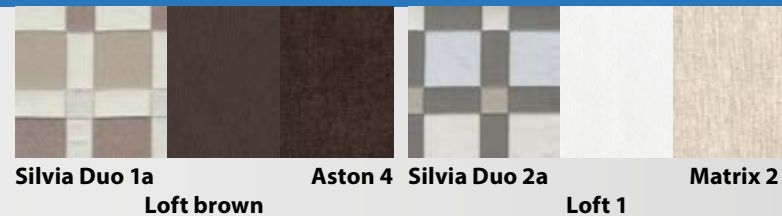

QUARTO

od 14 910 Kč

Silvia Duo 1a

Aston 4

Silvia Duo 2a

Matrix 2