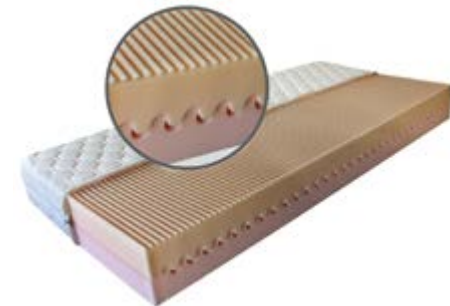

ALENA

Pěnová matrace z elastické PUR pěny, vyrobená bez použití lepidel. Speciálně strukturovaný povrch jádra matrace zajišťuje dobré přizpůsobení se tělu a optimální proudění vzduchu. Matrace je vhodná i pro polohovatelné lamelové rošty. Výška matrace v potahu je 14 cm. Doporučená nosnost do 105 kg.

Alema	80 × 200 cm	90 × 200 cm	120 × 200 cm	140 × 200 cm
Akční cena	1 960 Kč	2 100 Kč	2 860 Kč	3 190 Kč

NELLY

Matrace z kvalitních pěn, vyrobená bez použití lepidel. Jádro je složeno z desek polyuretanových pěn o nižší a vyšší tuhosti, což umožňuje výběr měkkí a tvrdší strany matrace. Výška matrace v potahu je 15 cm. Doporučená nosnost do 110 kg.

Nelly	80 × 200 cm	90 × 200 cm	120 × 200 cm	140 × 200 cm
Akční cena	2 180 Kč	2 410 Kč	3 240 Kč	3 620 Kč

IVANA

7-mí zónová matrace ze studené vysoce elastické High Resilience pěny, která zaručuje velmi dobrou vzdušnost jádra matrace a výbornou elasticitu. Konstrukce se speciálně strukturovaným povrchem v oblasti ramen, beder a pánve garantuje vynikající přizpůsobení se tělu. Výška matrace v potahu je 16 cm. Doporučená nosnost do 130 kg.

Ivana	80 × 200 cm	90 × 200 cm	120 × 200 cm	140 × 200 cm
Akční cena	2 850 Kč	3 140 Kč	4 660 Kč	4 750 Kč

NELLY PLUS

Matrace z kvalitních pěn, vyrobená bez použití lepidel. Jádro je složeno z desek polyuretanových pěn o nižší a vyšší tuhosti, což umožňuje výběr měkkí a tvrdší strany matrace. Výška matrace v potahu je 21 cm. Doporučená nosnost do 110 kg.