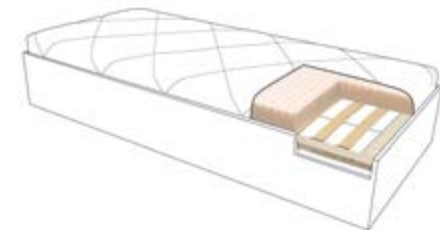

Nelly plus	80 × 200 cm	90 × 200 cm	120 × 200 cm	140 × 200 cm
Akční cena	2 800 Kč	3 140 Kč	4 170 Kč	4 770 Kč

IVANA PLUS

Kvalitní matrace s jádrem z velmi elastické PUR pěny o vysoké objemové hmotnosti. Velká výška matracového jádra v kombinaci s velmi nízkým (změkčeným) odporem pěny zajišťuje vysoký ležací komfort a velmi dobrou podporu těla. Výška matrace v potahu je 21 cm. Doporučená nosnost do 130 kg.

Ivana plus	80 × 200 cm	90 × 200 cm	120 × 200 cm	140 × 200 cm
Akční cena	3 500 Kč	3 890 Kč	5 920 Kč	6 020 Kč

IVANA DE LUXE

Jádro matrace Ivana de Luxe je vyrobené speciální výrobní metodou z unikátní polyuretanové MEGAcell pěny, která je typická svým vysokým obsahem buněk. Právě vysoké množství buněk zlepšuje odvod tepla a vlhkosti, zvyšuje prodyšnost materiálu, díky čemuž matrace vyniká svou vysokou odolností a dlouhou životností. Výška matrace v potahu je 26 cm. Doporučená nosnost do 130 kg.

Ivana de luxe	80 × 200 cm	90 × 200 cm	140 × 200 cm
Akční cena	3 880 Kč	4 490 Kč	6 620 Kč

RLI

Lamelový rošt pro matrace pevně fixované na roštu (matrace nelze vyjmout a otáčet). Lamely jsou zadlabané ve smrkovém rámu. Rošt je samostatně neprodejný.