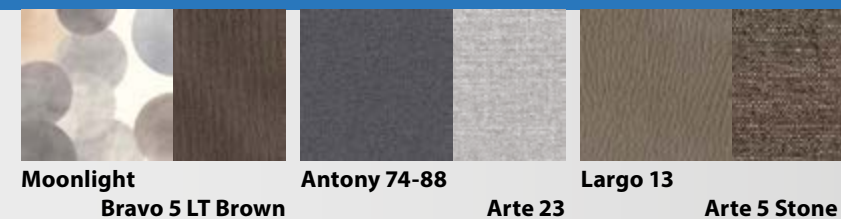

TURI

7 900 Kč