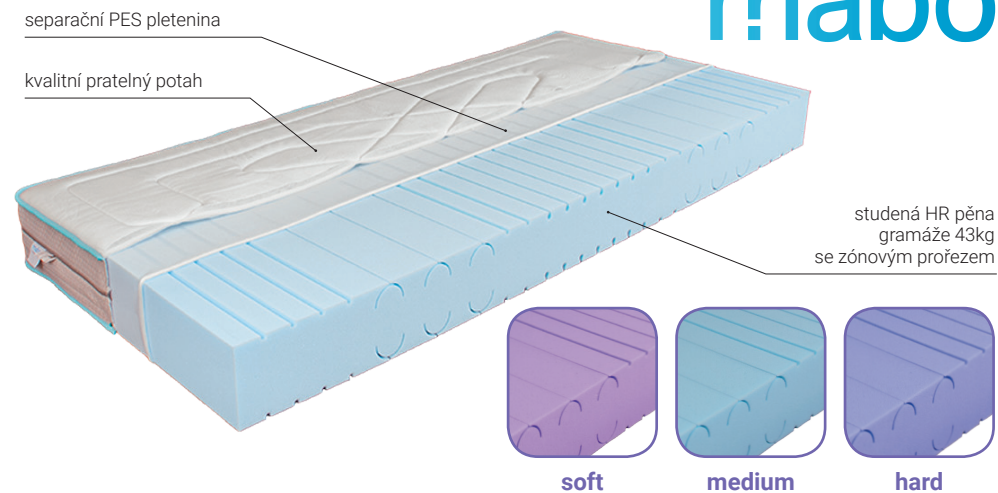

ALEXA

Příjemné ležení, ohebnost pro lamelový rošt a vysoká prodyšnost díky léty prověřené HR studené pěně s vysokou gramáží a dlouhou životností. To jsou výhody této jednoduché matrace.

- HR studená pěna gramáže 43 kg/m³
- bez lepení
- snímatelný a pratelný potah
- tři tuhosti jádra
- nosnost 110, 120, 130 kg
- záruka 5 let
- vhodná na lamelový rošt

-9 579 Kč
6 705 Kč