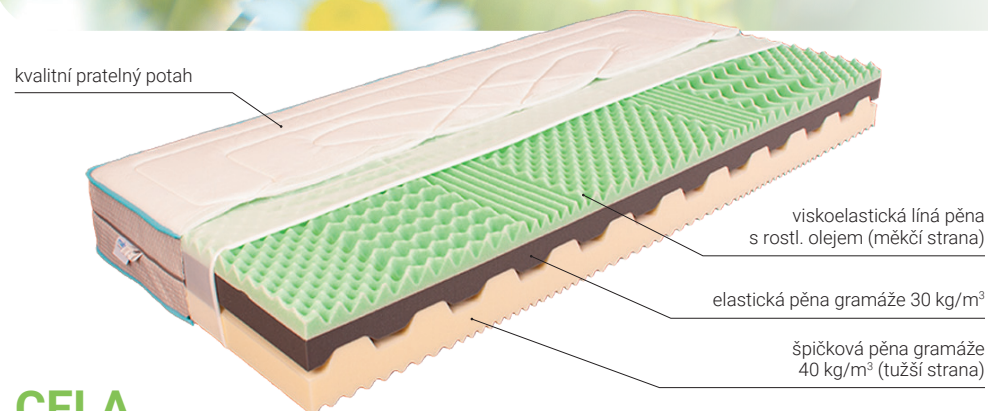

# MATRACE Z BIO PĚNY

## PROMA

Velmi pohodlná sedmizónová matrace s hustě děrovaným jádrem ze studené HR pěny a mimořádnou prodyšností. Velmi kvalitní pěny s dlouhou životností.

- HR studená pěna gramáže 43 kg/m<sup>3</sup> s rostlinným olejem
- střed z elastické pěny gramáže 40 kg/m<sup>3</sup>
- horizontální a vertikální otvory
- tužší a měkčí strana
- snímatelný a pratelný potah
- nosnost do 120 kg
- záruka 5 let
- vhodná na lamelový rošt nebo pevnou podložku

## CELA

Kvalitní sendvičová matrace s viskoelastickou – línou pěnou s obsahem rostlinného oleje. Tužší a měkčí strana pro dokonalé přizpůsobení tělesným křivkám.

- nadstandardní pěna gramáže 40 kg/m<sup>3</sup>
- elastická černá pěna gramáže 32 kg/m<sup>3</sup>
- viskoelastická pěna s nopem
- tužší a měkčí strana
- nosnost do 130 kg
- záruka 5 let
- snímatelný a pratelný potah
- vhodná na lamelový rošt nebo pevnou podložku

**SILVER** – Potah se stříbrem je vyroben z polyesteru a viskózy - lyocellu. Lyocell se na dotek podobá hedvábí a struktura připomíná polyester. Chladí jako plátno a hřeje jako vlna. Vyniká mimořádnou absorpční schopností a lehkostí. Ionty stříbra aktivně působí proti bakteriím. Nové unikátní provedení potahu s velkým vzorem, lemovkou a 3D mřížkou. Výplň ze speciální, velmi prodyšné pěny.