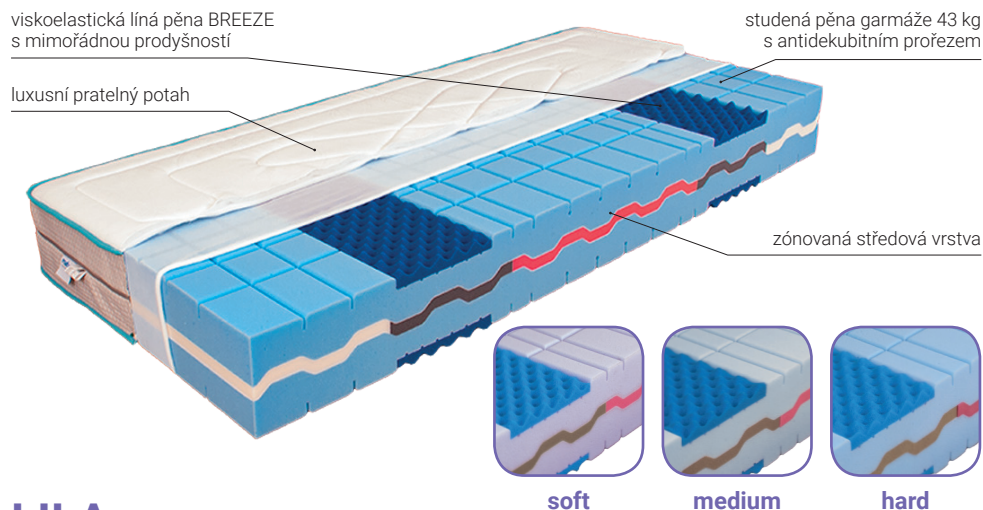

## PROMA

Velmi pohodlná sedmizónová matrace s hustě děrovaným jádrem ze studené HR pěny a mimořádnou prodyšností. Velmi kvalitní pěny s dlouhou životností.

- HR studená pěna gramáže 43 kg/m<sup>3</sup> s rostlinným olejem
- střed z elastické pěny gramáže 40 kg/m<sup>3</sup>
- horizontální a vertikální otvory
- tužší a měkčí strana
- snímatelný a pratelný potah
- nosnost do 120 kg
- záruka 5 let
- vhodná na lamelový rošt nebo pevnou podložku

## CELA

Kvalitní sendvičová matrace s viskoelastickou – línou pěnou s obsahem rostlinného oleje. Tužší a měkčí strana pro dokonalé přizpůsobení tělesným křivkám.

- nadstandardní pěna gramáže 40 kg/m<sup>3</sup>
- elastická černá pěna gramáže 32 kg/m<sup>3</sup>
- viskoelastická pěna s nopem
- tužší a měkčí strana
- nosnost do 130 kg
- záruka 5 let
- snímatelný a pratelný potah
- vhodná na lamelový rošt nebo pevnou podložku

**SILVER** – Potah se stříbrem je vyroben z polyesteru a viskózy - lyocellu. Lyocell se na dotek podobá hedvábí a struktura připomíná polyester. Chladí jako plátno a hřeje jako vlna. Vyniká mimořádnou absorpční schopností a lehkostí. Ionty stříbra aktivně působí proti bakteriím. Nové unikátní provedení potahu s velkým vzorem, lemovkou a 3D mřížkou. Výplň ze speciální, velmi prodyšné pěny.