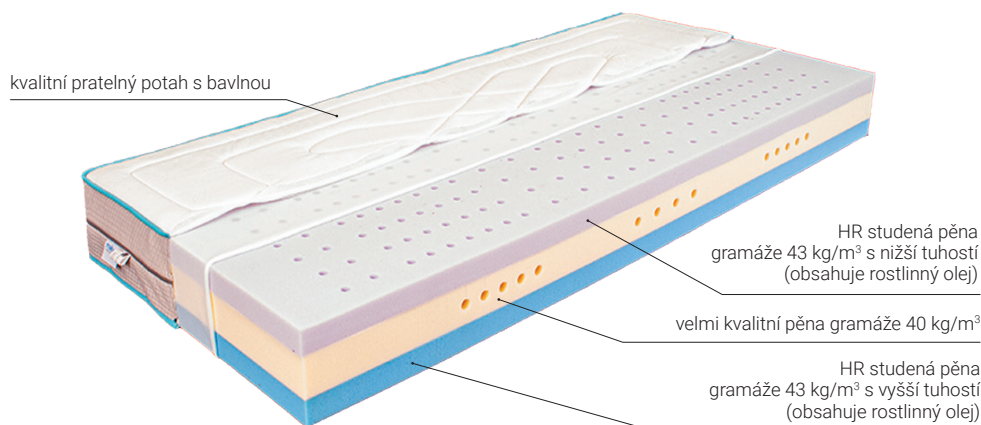

## PROMA

Velmi pohodlná sedmizónová matrace s hustě děrovaným jádrem ze studené HR pěny a mimořádnou prodyšností. Velmi kvalitní pěny s dlouhou životností.

- HR studená pěna gramáže 43 kg/m<sup>3</sup> s rostlinným olejem
- střed z elastické pěny gramáže 40 kg/m<sup>3</sup>
- horizontální a vertikální otvory
- tužší a měkčí strana
- snímatelný a pratelný potah
- nosnost do 120 kg
- záruka 5 let
- vhodná na lamelový rošt nebo pevnou podložku

## CELA

Kvalitní sendvičová matrace s viskoelastickou – línou pěnou s obsahem rostlinného oleje. Tužší a měkčí strana pro dokonalé přizpůsobení tělesným křivkám.

- nadstandardní pěna gramáže 40 kg/m<sup>3</sup>
- elastická černá pěna gramáže 32 kg/m<sup>3</sup>
- viskoelastická pěna s nopem
- tužší a měkčí strana
- nosnost do 130 kg
- záruka 5 let
- snímatelný a pratelný potah
- vhodná na lamelový rošt nebo pevnou podložku