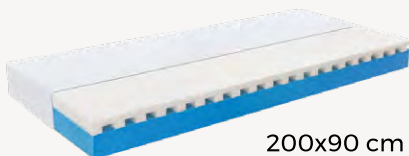

SET IDEAL

Ideální kombinace do Vaší ložnice

18 320 Kč
zvýhodněná cena za set

AKCE: Masivní postel včetně matrací a roštů

POSTEL VENTO

- Rozměr pouze 200 x 180 cm
- Bukový masiv tloušťky 25 mm
- Nastavitelná výška lehací plochy
- Tvarový spoj mezi dílci - spára neprosvítá
- Povrchová úprava - transparentní lak
- Výška boku postele je 45,5 cm

2x MATRACE TANZA

- Matrace z kvalitní PUR pěny
- Oboustranná - volba měkčí a tužší strany
- Prořez jádra podporuje provětrání matrace
- Snímatelný a prateľný potah
- Výška 16 cm
- Nosnost 120 kg

200x90 cm

2x ROŠTY PRIMAFLEX

- 28 lamel
- 3 anatomické zóny
- Individuální nastavení tuhosti v bederní oblasti
- Středový popruh rovnoměrně roznáší zátěž
- Nosnost 120 kg

200x90 cm

AhornCZ

ahorn_vas_spokojeny_spanek

2x Matrace DELVIA

- Oboustranná matrace – tuhost střední / tuhá
- Materiál: PUR pěna + pojená RE pěna
- Pružná ramenní zóna zmírňuje otlačení ramen při spánku na boku
- Snímatelný a pratelný potah
- 5 anatomických zón
- Výška 18 cm
- Nosnost 110 kg