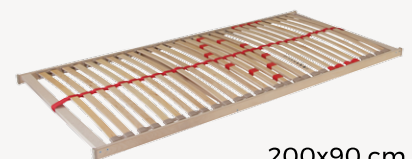

Akce platí od 15. 2. 2021.
Změna barvy pěny matrace a potahu vyhrazena.

www.ahorn.cz

SET LORANO

AKCE: Dvoulůžková postel včetně matrací a roštů

19 730 Kč
zvýhodněná cena za set

Postel LORANO

- Rozměr pouze 200 x 180 cm
- Moderní postel s děleným čelem
- Barva dekoru: dub světlý
- Materiál: lamino tloušťky 3,8 cm
- Nastavitelná výška lehací plochy
- Stabilní a pevná konstrukce

2x Matrace DELVIA

- Oboustranná matrace – tuhost střední / tuhá
- Materiál: PUR pěna + pojená RE pěna
- Pružná ramenní zóna zmírňuje otlačení ramen při spánku na boku
- Snímatelný a pratelný potah
- 5 anatomických zón
- Výška 18 cm
- Nosnost 110 kg

200x90 cm

2x Rošty PRIMAFLEX

- 28 lamel
- Posuvné objímky pro individuální nastavení tuhosti
- Středový popruh pro zlepšení stability roštu
- 3 anatomické zóny
- Nosnost 120 kg

200x90 cm

AHORN®

AhornCZ

ahorn_vas_spokojeny_spanek