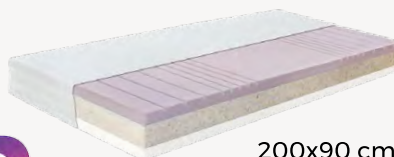

2x MATRACE TANZA

- Matrace z kvalitní PUR pěny
- Oboustranná - volba měkčí a tužší strany
- Prořez jádra podporuje provětrání matrace
- Snímatelný a prateľný potah
- Výška 16 cm
- Nosnost 120 kg

200x90 cm

2x ROŠTY PRIMAFLEX

- 28 lamel
- 3 anatomické zóny
- Individuální nastavení tuhosti v bederní oblasti
- Středový popruh rovnoměrně roznáší zátěž
- Nosnost 120 kg

200x90 cm

AhornCZ

ahorn_vas_spokojeny_spanek

Akce platí od 15. 2. 2021.
Změna barvy pěny matrace a potahu vyhrazena.

www.ahorn.cz

SET LORANO

AKCE: Dvoulůžková postel včetně matrací a roštů

19 730 Kč
zvýhodněná cena za set

Postel LORANO

- Rozměr pouze 200 x 180 cm
- Moderní postel s děleným čelem
- Barva dekoru: dub světlý
- Materiál: lamino tloušťky 3,8 cm
- Nastavitelná výška lehací plochy
- Stabilní a pevná konstrukce

2x Matrace DELVIA

- Oboustranná matrace – tuhost střední / tuhá
- Materiál: PUR pěna + pojená RE pěna
- Pružná ramenní zóna zmírňuje otlačení ramen při spánku na boku
- Snímatelný a pratelný potah
- 5 anatomických zón
- Výška 18 cm
- Nosnost 110 kg