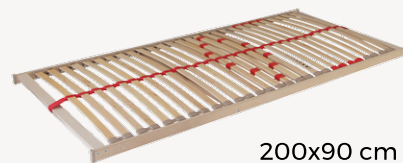

SET IDEAL

Ideální kombinace do Vaší ložnice

18 320 Kč
zvýhodněná cena za set

AKCE: Masivní postel včetně matrací a roštů

POSTEL VENTO

- Rozměr pouze 200 x 180 cm
- Bukový masiv tloušťky 25 mm
- Nastavitelná výška lehací plochy
- Tvarový spoj mezi dílci - spára neprosvítá
- Povrchová úprava - transparentní lak
- Výška boku postele je 45,5 cm

2x MATRACE TANZA

- Matrace z kvalitní PUR pěny
- Oboustranná - volba měkčí a tužší strany
- Prořez jádra podporuje provětrání matrace
- Snímatelný a prateľný potah
- Výška 16 cm
- Nosnost 120 kg

200x90 cm

2x ROŠTY PRIMAFLEX

- 28 lamel
- 3 anatomické zóny
- Individuální nastavení tuhosti v bederní oblasti
- Středový popruh rovnoměrně roznáší zátěž
- Nosnost 120 kg

200x90 cm

AhornCZ

ahorn_vas_spokojeny_spanek

2x Matrace DELVIA

- Oboustranná matrace – tuhost střední / tuhá
- Materiál: PUR pěna + pojená RE pěna
- Pružná ramenní zóna zmírňuje otlačení ramen při spánku na boku
- Snímatelný a pratelný potah
- 5 anatomických zón
- Výška 18 cm
- Nosnost 110 kg