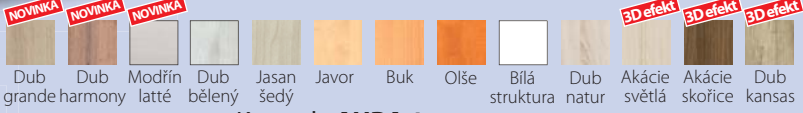

Komoda AURA 1
$90 v86 h36 cm 940,-

Komoda AURA 3
$160 v86 h36 cm 4790,- 6230,-

KOMODY TAKÉ V HLOUBCE 43 cm
Komoda AURA 3
$160 v86 h36 cm 6990,- 9090,-

Police na zeď AURA
včetně kování, DTD dle vzorníku