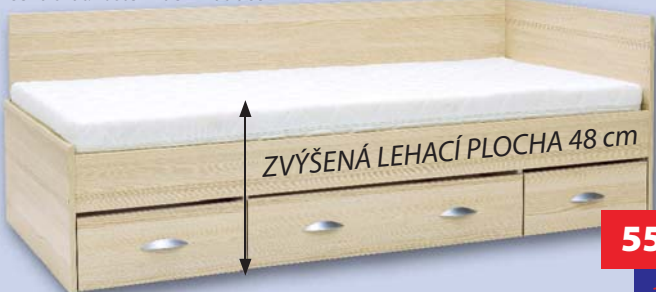

17790,-
23130,-

kvalitní značkový
DŘEZ Franke
ZDARMA!
FRANKE

Konferenční stůl ZEN se zásuvkou
• š120 h60
v52 nebo 57 cm
• š100 h60
v52 nebo 57 cm

3090,-
4020,-

Lůžko s úl. prostorem PLUTO Univerzální pravé/levé
š95 d204 v77 cm
cena s lať. roštem bez matrace