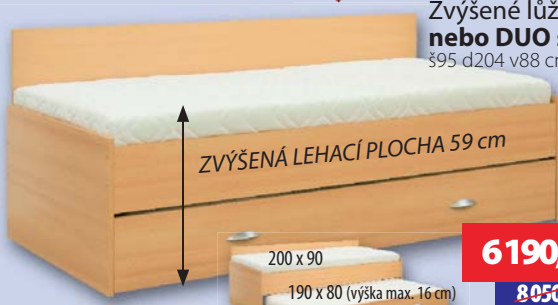

Zvýšené lůžko DUO s přistýlkou nebo DUO s úl. prostorem

š95 d204 v88 cm Cena s lať. rošty bez matrací

6 190,-
8 050,-

Komoda TARA M
š80 v88 h43 cm
4 490,-
5 840,-

Komoda TARA L
š100 v88 h43 cm
4 890,-
6 360,-

Komoda TARA XL
š80 v110 h43 cm
5 090,-
6 620,-

Komoda TARA XXL
š100 v110 h43 cm
5 400,-
7 020,-

2 290,-
2 980,-

3 990,-
5 190,-