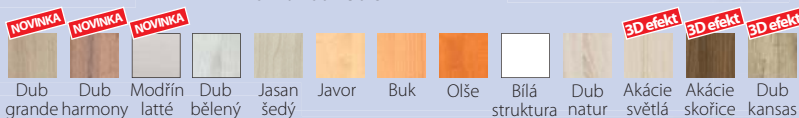

Komoda
ELITE L
 §160 v86 h36 cm

6290,-
 8180,-

Komoda
ELITE M
 §120 v86 h36 cm

5190,-
 6750,-

Komoda
ELITE XL
 §80 v86 h36 cm

4390,-
 5710,-

Komoda
ELITE S
 §80 v86 h36 cm

3290,-
 4280,-