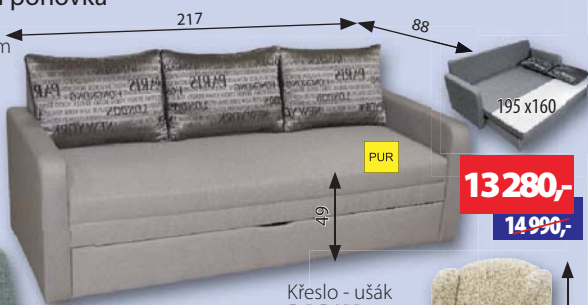

Předsíňová stěna KAMILA
§160 v200 h36 cm

Zvýšené lůžko s úl. prostorem BARA
§95,5 d205 v82 cm

tl. 25 mm

ZVÝŠENÁ LEHACÍ PLOCHA 53 cm

s polohováním hlavy

7 190,-
9 350,-

V CENĚ již 28lamel. rošt
Polohování hlava+nohy
(bez matrace)

Rozkládací pohovka BETTY
s úl. prostorem vhodná pro každodenní spaní

13 280,-
14 990,-

Rozkládací pohovka TOBI s úl. prostorem
§195 v90 h90 cm, výška sedu 45 cm

8 990,-
10 630,-

Taburet s úl. prostorem
38 x 38 cm
750,-
870,-