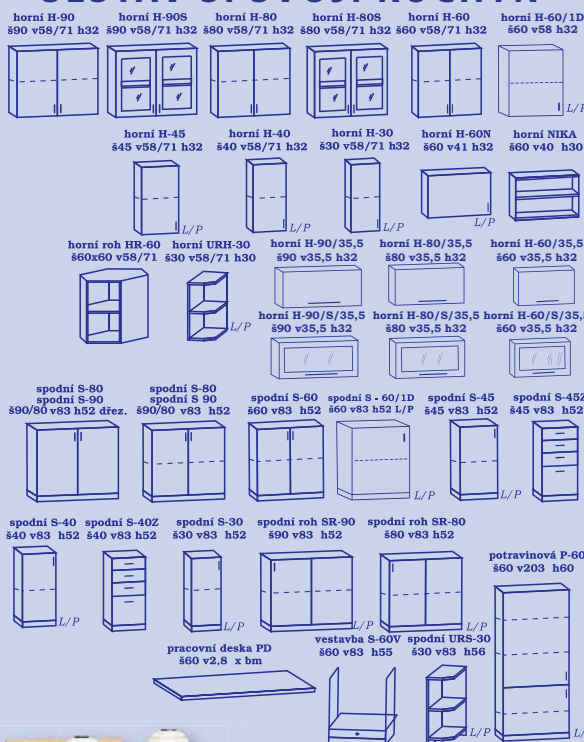

17790,-
23130,-

kvalitní značkový
DŘEZ Franke
ZDARMA!
FRANKE

Konferenční stůl ZEN se zásuvkou
• š120 h60
v52 nebo 57 cm
• š100 h60
v52 nebo 57 cm

3090,-
4020,-

Lůžko s úl. prostorem PLUTO Univerzální pravé/levé
š95 d204 v77 cm
cena s lať. roštem bez matrace

SESTAV SI SVOJÍ KUCHYŇ

Závěsná polička VIKI
š86 v40 h18 cm

PC stůl JUPITER
š75 v75 h50 cm

PC a psací stůl WEST
š140 v75 h60 cm

Konferenční stůl PONY
š100 v45 h60 cm,
š120 v45 h60 cm
(v nabídce i v52 cm za stejnou cenu)

Rohový PC stůl LUKY
š115 v75 h90 cm

Sedačí souprava DITA

rozkládací s úl. prostorem, polohov. záhlavníky, očalouněná záda již v ceně, výběr různých sestav a látek

kvalitní značkový
DŘEZ Franke
ZDARMA!
FRANKE