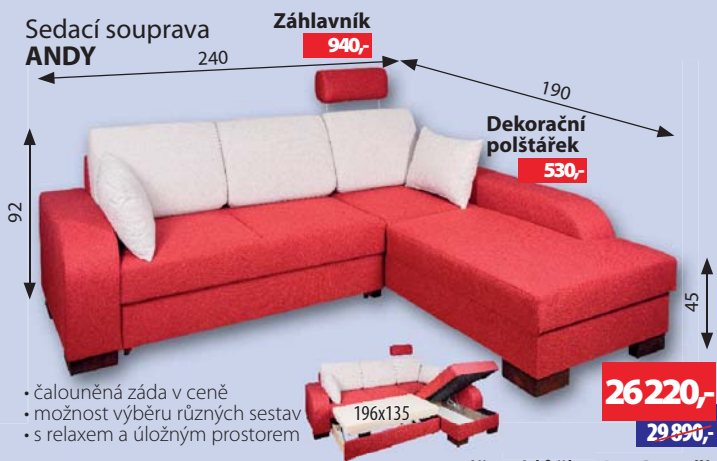

Sedací souprava ANDY

- čalouněná záda v ceně
- možnost výběru různých sestav
- s relaxem a úložným prostorem

26 220,-
29 890,-

Zrcadlo
š80
v65
h2 cm
1 390,-

Botník
š80
v120
h35 cm
4 390,-

Botník
š80
v82
h35 cm
3 190,-

Předsíňová stěna TRIANGL

š230 v200 h35 cm

Zrcadlo
š110 v65 cm h2 cm
1 690,-
2 260,-

Věšák
š60 v200 cm
h17 cm
2 090,-
2 720,-

Šatní skříň
š60 v200 h35 cm
3 990,-
5 190,-

Botník
š110 v120 h35 cm
5 690,-
7 460,-