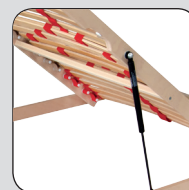

INDIVIDUÁLNÍ PŘÍZPŮSOBNÍ

Posuvné objímky umožňují nastavit tuhost v bederní oblasti podle potřeb

VYŠŠÍ PEVNOST

Středový popruh zvyšuje stabilitu roštu
Rošt vydrží vyšší zátěž

SNADNÁ MANIPULACE

Výklopnou část roštu pomáhají zvedat písty