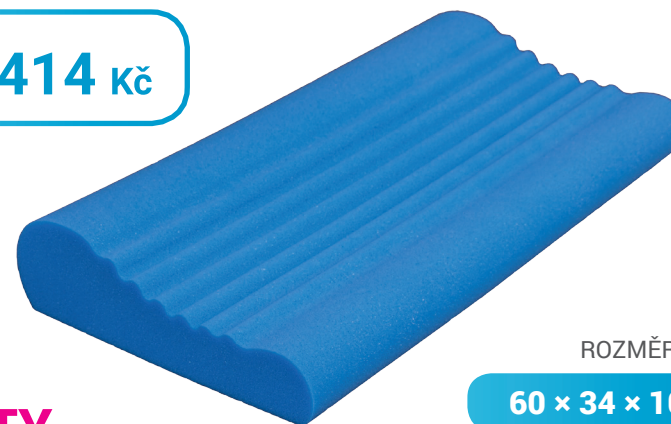

66 × 42 × 11

LUKA

Anatomický latexový polštář pro nižší podložení hlavy. Latexová pěna s vertikálními otvory je díky své struktuře velmi prodyšná a udržuje správné mikroklima. Přírodní latex aktivně působí proti plísním a bakteriím, které se mohou podílet na vzniku alergických reakcí. Jádru polštáře je chráněno separačním úpletem. Potah je snímatelný a pratelný. Cena v potahu Bambus nebo Silver.

1 334 Kč

ROZMĚR (cm)

60 × 34 × 9,5

BENY

Měkký anatomický polštář z HR studené pěny EUCAFEEL s vysokou hustotou 45 kg/m³. Tato HR studená pěna nové generace je velmi elastická a díky své otevřené struktuře také neuvěřitelně prodyšná. Profilování na povrchu snižuje tlak na pokožku. Jádru je chráněno separačním úpletem. Potah je snímatelný a pratelný. Cena v potahu Bambus nebo Silver.

1 414 Kč

ROZMĚR (cm)

60 × 34 × 10

ARTY

Měkký anatomický polštář z viskoelastické pěny nové generace BREEZE pro vyšší podložení hlavy. Viskoelastická-líná pěna s mimořádnou prodyšností reaguje na teplotu lidského těla snížením své tuhosti. Paměťová pěna Breeze je až 6 × prodyšnější než běžné paměťové pěny na trhu. Jádru je chráněno separačním úpletem. Potah je snímatelný a pratelný. Cena v potahu Bambus nebo Silver.

1 595 Kč

ROZMĚR (cm)

65 × 45 × 12

MASTER

Polštář z viskoelastické-líné pěny nové generace BREEZE. Tato pěna je mimořádně prodyšná, podle měření až 6 × prodyšnější než běžné paměťové pěny na trhu. Díky tomu dokonale odvádí vlhkost. Profilace povrchu napomáhá k uvolnění krčního svalstva. Tvarování polštáře je z obou stran stejné. Jádru je chráněno separačním úpletem. Potah je snímatelný a pratelný. Cena v potahu Bambus nebo Silver.