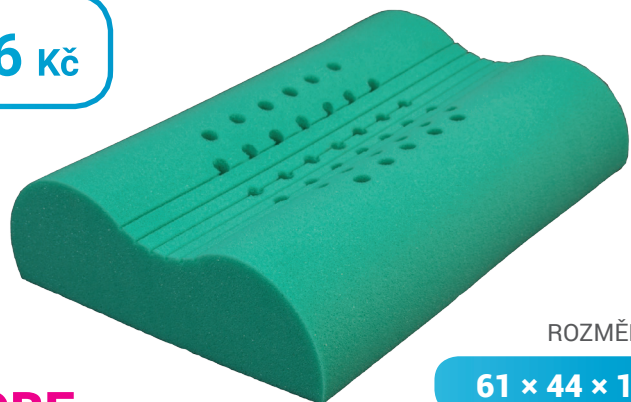

1 666 Kč

ROZMĚR (cm)

61 × 44 × 14

ROBE

Luxusní vysoký polštář z viskoelastické pěny nové generace BREEZE. Polštář je tvarován pro vyšší podložení hlavy a krku. Mimořádně prodyšná paměťová pěna vytváří ideální podmínky pro uživatele. Příjemně měkký materiál se vždy spolehlivě přizpůsobí vašemu tělu, aniž by vytvářel nepříjemný tlak. Potah je snímatelný a prateľný. Cena v potahu Bambus nebo Silver.

mabo®

1 407 Kč