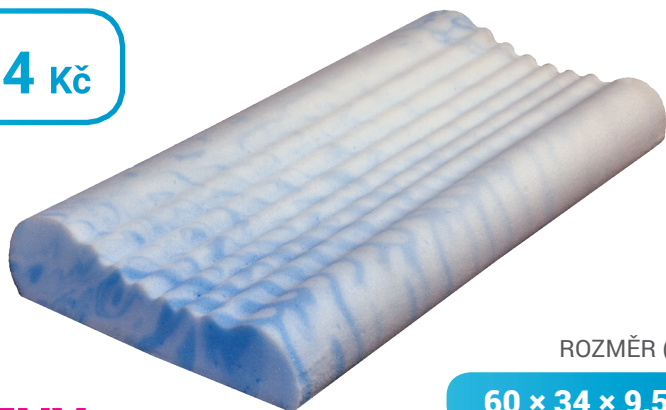

66 × 42 × 11

LUKA

Anatomický latexový polštář pro nižší podložení hlavy. Latexová pěna s vertikálními otvory je díky své struktuře velmi prodyšná a udržuje správné mikroklima. Přírodní latex aktivně působí proti plísním a bakteriím, které se mohou podílet na vzniku alergických reakcí. Jádru polštáře je chráněno separačním úpletem. Potah je snímatelný a pratelný. Cena v potahu Bambus nebo Silver.

1 334 Kč

ROZMĚR (cm)

60 × 34 × 9,5

BENY

Měkký anatomický polštář z HR studené pěny EUCAFEEL s vysokou hustotou 45 kg/m³. Tato HR studená pěna nové generace je velmi elastická a díky své otevřené struktuře také neuvěřitelně prodyšná. Profilování na povrchu snižuje tlak na pokožku. Jádru je chráněno separačním úpletem. Potah je snímatelný a pratelný. Cena v potahu Bambus nebo Silver.

1 414 Kč

ROZMĚR (cm)

60 × 34 × 10

ARTY

Měkký anatomický polštář z viskoelastické pěny nové generace BREEZE pro vyšší podložení hlavy. Viskoelastická-líná pěna s mimořádnou prodyšností reaguje na teplotu lidského těla snížením své tuhosti. Paměťová pěna Breeze je až 6 × prodyšnější než běžné paměťové pěny na trhu. Jádru je chráněno separačním úpletem. Potah je snímatelný a pratelný. Cena v potahu Bambus nebo Silver.

1 595 Kč

ROZMĚR (cm)

65 × 45 × 12

MASTER

Polštář z viskoelastické-líné pěny nové generace BREEZE. Tato pěna je mimořádně prodyšná, podle měření až 6 × prodyšnější než běžné paměťové pěny na trhu. Díky tomu dokonale odvádí vlhkost. Profilace povrchu napomáhá k uvolnění krčního svalstva. Tvarování polštáře je z obou stran stejné. Jádru je chráněno separačním úpletem. Potah je snímatelný a pratelný. Cena v potahu Bambus nebo Silver.