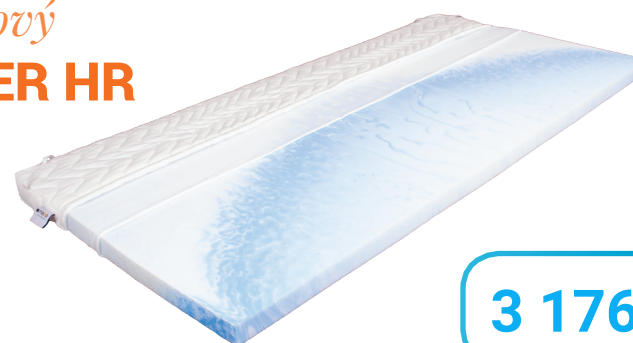

7 cm

zip

45

60 °C

Matracový TOPPER HR SOFT

3 176 Kč

Měkký matracový topper z mimořádně prodyšné HR studené pěny EUCAFEEL gramáže 45 kg/m³. Pratelný potah Mitch s plošným proševem a bavlnou. Topper je vhodný pro změkčení matrace. Pružné pásky pro přichycení k matraci. Celková výška 7 cm. Cena za standardní rozměr do šířky 100 cm.