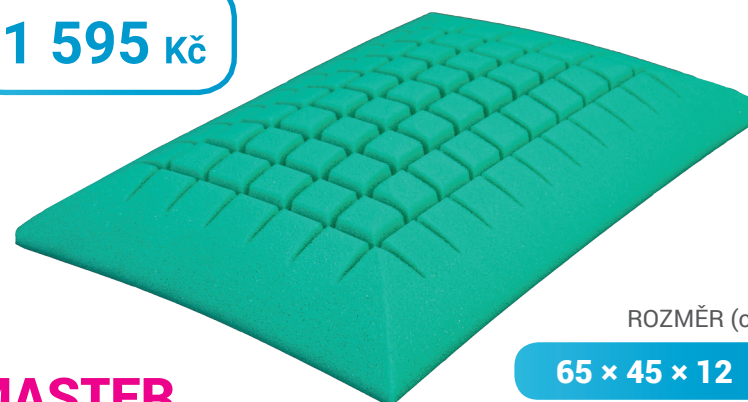

1 334 Kč

ROZMĚR (cm)

60 × 34 × 9,5

BENY

Měkký anatomický polštář z HR studené pěny EUCAFEEL s vysokou hustotou 45 kg/m³. Tato HR studená pěna nové generace je velmi elastická a díky své otevřené struktuře také neuvěřitelně prodyšná. Profilování na povrchu snižuje tlak na pokožku. Jádru je chráněno separačním úpletem. Potah je snímatelný a pratelný. Cena v potahu Bambus nebo Silver.

1 414 Kč

ROZMĚR (cm)

60 × 34 × 10

ARTY

Měkký anatomický polštář z viskoelastické pěny nové generace BREEZE pro vyšší podložení hlavy. Viskoelastická-líná pěna s mimořádnou prodyšností reaguje na teplotu lidského těla snížením své tuhosti. Paměťová pěna Breeze je až 6 × prodyšnější než běžné paměťové pěny na trhu. Jádru je chráněno separačním úpletem. Potah je snímatelný a pratelný. Cena v potahu Bambus nebo Silver.

1 595 Kč

ROZMĚR (cm)

65 × 45 × 12

MASTER

Polštář z viskoelastické-líné pěny nové generace BREEZE. Tato pěna je mimořádně prodyšná, podle měření až 6 × prodyšnější než běžné paměťové pěny na trhu. Díky tomu dokonale odvádí vlhkost. Profilace povrchu napomáhá k uvolnění krčního svalstva. Tvarování polštáře je z obou stran stejné. Jádru je chráněno separačním úpletem. Potah je snímatelný a pratelný. Cena v potahu Bambus nebo Silver.

mabo®

1 407 Kč

ROZMĚR (cm)

62 × 33 × 7,5

VEOS

Velmi měkký anatomický polštář z viskoelastické-líné pěny SILVER pro nižší podložení hlavy. Viskoelastická-líná pěna SILVER má vynikající termoregulační vlastnosti a působením teploty lidského těla snižuje svou tuhost. Tím se dokáže dokonale přizpůsobit tvaru hlavy a krku. Jádro je chráněno separačním úpletem. Potah je snímatelný a prateľný. Cena v potahu Bambus nebo Silver.