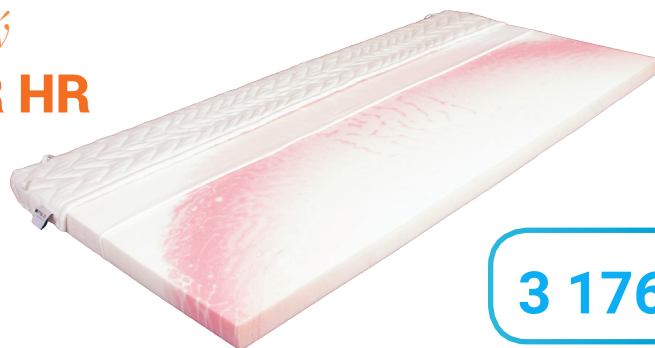

Matracový TOPPER VISKO

3 176 Kč

Měkký matracový topper z mimořádně prodyšné viskoelastické pěny BREEZE, která je až 6 × prodyšnější než běžné viskoelastické pěny. Pratelný potah Mitch s plošným proševem s bavlnou. Topper je vhodný pro změkčení matrace. Pružné pásky pro přichycení k matraci. Celková výška 7 cm. Cena za standardní rozměr do šířky 100 cm.

7 cm

zip

visco

60 °C

Matracový TOPPER HR HARD

3 176 Kč

Tužší matracový topper z mimořádně prodyšné HR studené pěny EUCAFEEL gramáže 45 kg/m³. Pratelný potah Mitch s plošným proševem a bavlnou. Topper je vhodný pro tužší ležení. Pružné pásky pro přichycení k matraci. Celková výška 7 cm. Cena za standardní rozměr do šířky 100 cm.