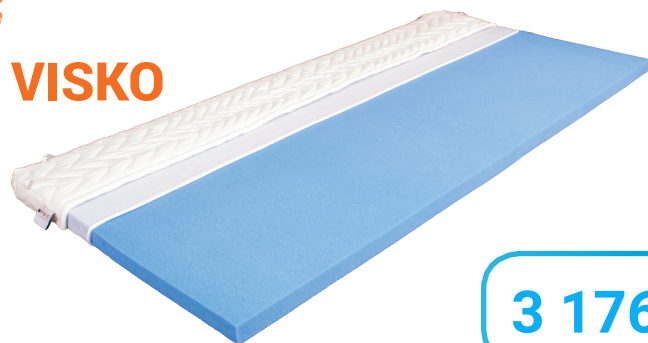

mabo®

1 407 Kč

ROZMĚR (cm)

62 × 33 × 7,5

VEOS

Velmi měkký anatomický polštář z viskoelastické-líné pěny SILVER pro nižší podložení hlavy. Viskoelastická-líná pěna SILVER má vynikající termoregulační vlastnosti a působením teploty lidského těla snižuje svou tuhost. Tím se dokáže dokonale přizpůsobit tvaru hlavy a krku. Jádro je chráněno separačním úpletem. Potah je snímatelný a prateľný. Cena v potahu Bambus nebo Silver.

1 619 Kč

ROZMĚR (cm)

72 × 41 × 10

RENO

Klasický latexový polštář pro vyšší podložení hlavy. Latexová pěna s vertikálními otvory je díky své struktuře velmi prodyšná a udržuje správné mikroklima. Přírodní latex aktivně působí proti plísním a bakteriím, které se mohou podílet na vzniku alergických reakcí. Jádro polštáře je chráněno separačním úpletem. Potah je snímatelný a prateľný. Cena v potahu Bambus nebo Silver.

646 Kč

ROZMĚR (cm)

50 × 37 × 11

ALTO

Anatomický polštář z polyuretanové pěny se sníženou tuhostí gramáže 25 kg/m³. Profílance pěny z obou stran napomáhá k lepšímu přizpůsobení uživateli. Polštář pro vyšší podložení hlavy. Snímatelný a prateľný potah Minimitch.

Matracový TOPPER VISKO

3 176 Kč

Měkký matracový topper z mimořádně prodyšné viskoelastické pěny BREEZE, která je až 6 × prodyšnější než běžné viskoelastické pěny. Pratelný potah Mitch s plošným proševem s bavlnou. Topper je vhodný pro změkčení matrace. Pružné pásky pro přichycení k matraci. Celková výška 7 cm. Cena za standardní rozměr do šířky 100 cm.